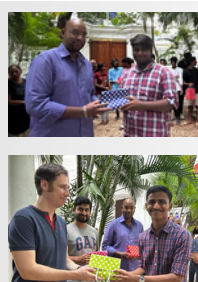

Distribution de kits d'arrivée aux bacheliers

LFIP Alumni s'associe au Lycée Français international de Pondichéry pour féliciter ses bacheliers 2023 et leur a offert le kit d'arrivée pour les aider dans leur installation pour le suivi de leurs études en France.